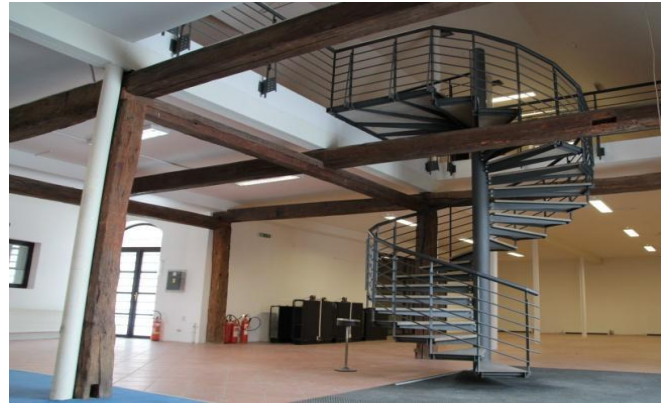

Kancelářské prostory na Praze 6, Ruzyně

N23134