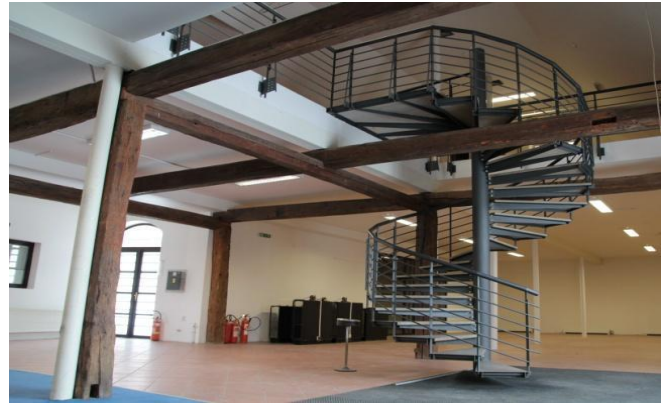

Kancelářské prostory na Praze 6, Ruzyně

N25952