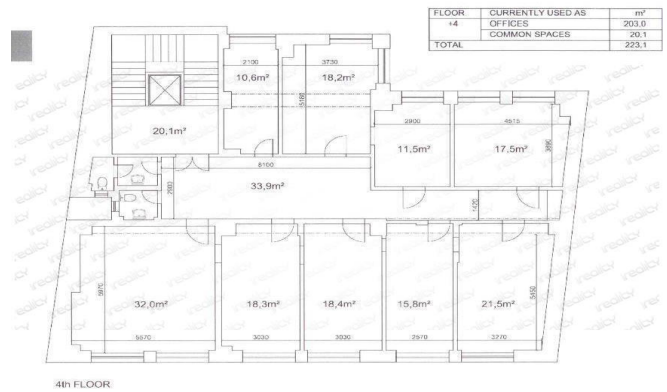

Kancelářské prostory 203 m2 přímo na Národní třídě

N28157