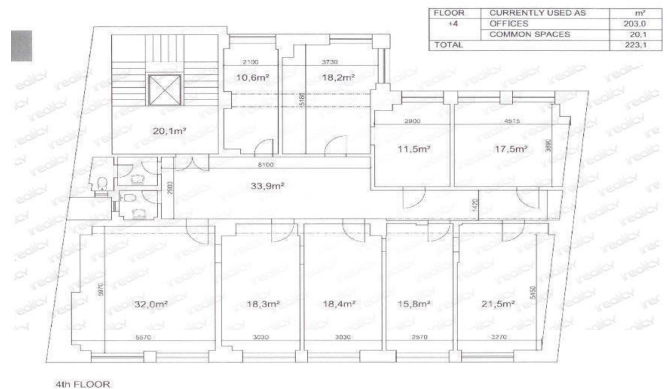

## Kancelářské prostory 203 m<sup>2</sup> přímo na Národní třídě

N28157

### Celkové hodnocení:

**Počet místností:** 9

**Patro:** 4. patro

**Plocha v m<sup>2</sup>:** 203

**Parkování:** Není

**Výtah:** ano

**Vlastnictví:** Osobní

**Sklep:** ne