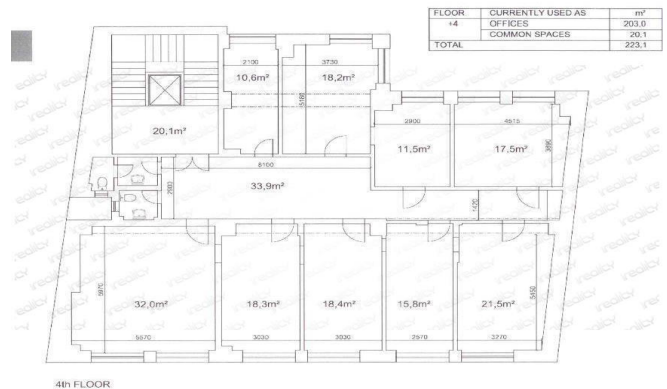

## Kancelářské prostory 203 m2 přímo na Národní třídě

N28157

### Celkové hodnocení:

**Počet místností:** 9

**Patro:** 4. patro

**Plocha v m2:** 203

**Parkování:** Není

**Výtah:** ano

**Vlastnictví:** Osobní

**Sklep:** ne