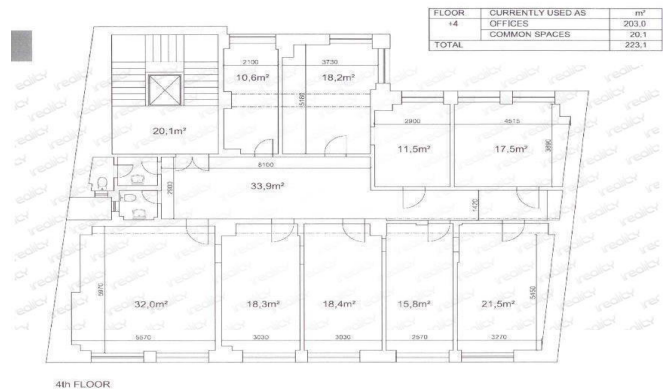

Kancelářské prostory 203 m2 přímo na Národní třídě

N28157