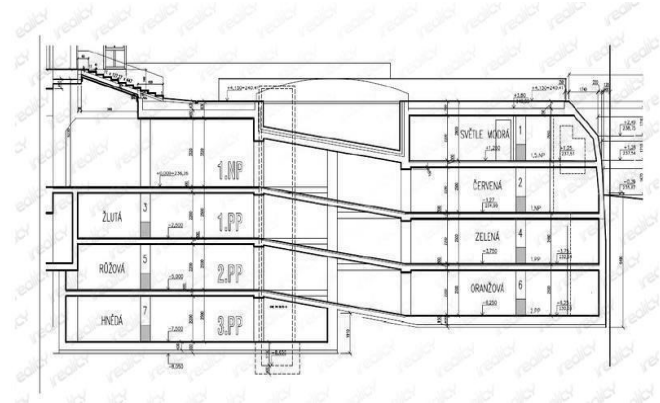

Hlídaná parkovací stání, Praha 2 - Vinohrady

N30223